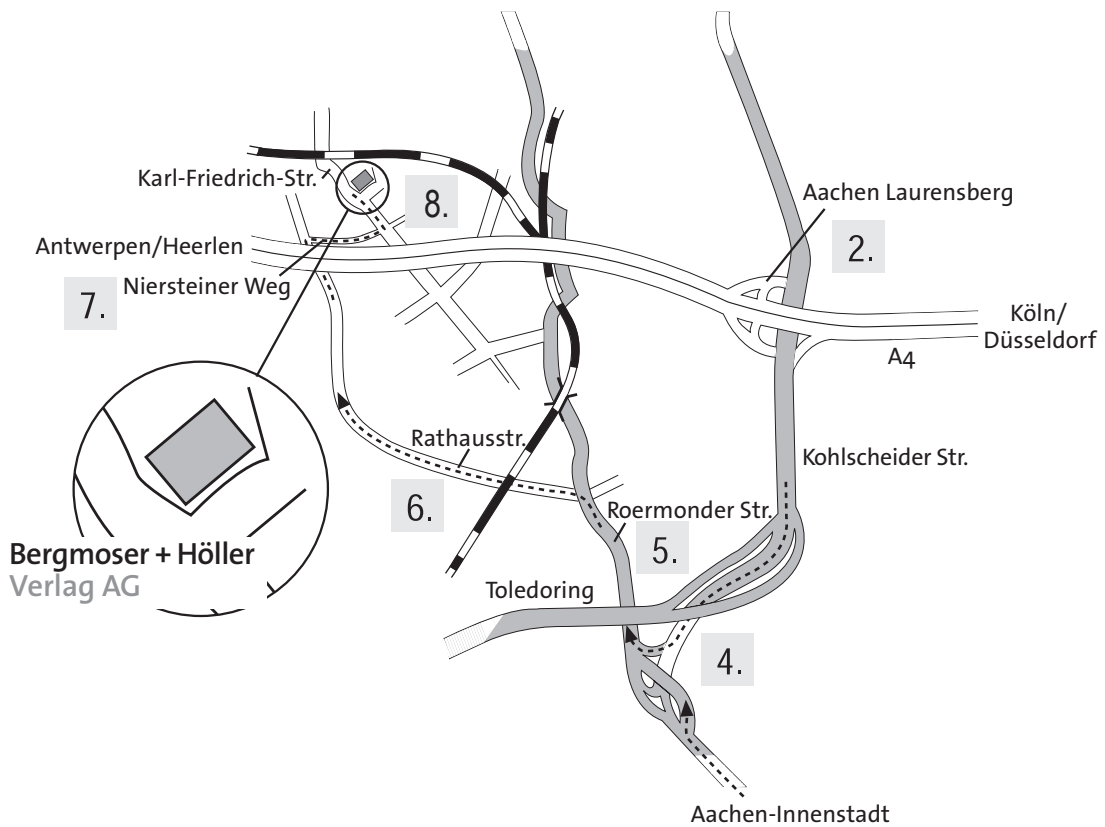

WEGBESCHREIBUNG

Sie kommen über die Autobahn aus der Richtung Köln oder Düsseldorf:

1. Am Autobahnkreuz Aachen folgen Sie bitte den Schildern "Antwerpen/Heerlen".
2. Nach ca. 4-5 km nehmen Sie bitte die Autobahnabfahrt "Laurensberg".
3. Den Schildern "Laurensberg" folgen, Sie fahren auf einer Schnellstraße ca. 2 km.
4. Unter der Brücke rechts (Richtung Laurensberg).
5. Sie befinden sich jetzt auf der Roermonder Straße.
6. Fahren Sie an der 3. Ampel links (Richtung Schulzentrum) auf die Rathausstraße. Hier fahren Sie unter einer Eisenbahnbrücke durch.
7. Bleiben Sie weiter auf dieser Straße, bis Sie zu einer Autobahnbrücke kommen (Bushaltestelle „Vetschauer Berg“). **Direkt** hinter der Brücke biegen Sie bitte nach rechts in den Niersteiner Weg.
8. Am Ende der Straße biegen Sie nach links auf die Karl-Friedrich-Straße. Das 2. Gebäude auf der rechten Seite ist Ihr Ziel (Hausnummer 76). Achten Sie bitte auf den Hinweis **Bergmoser + Höller Verlag AG**.