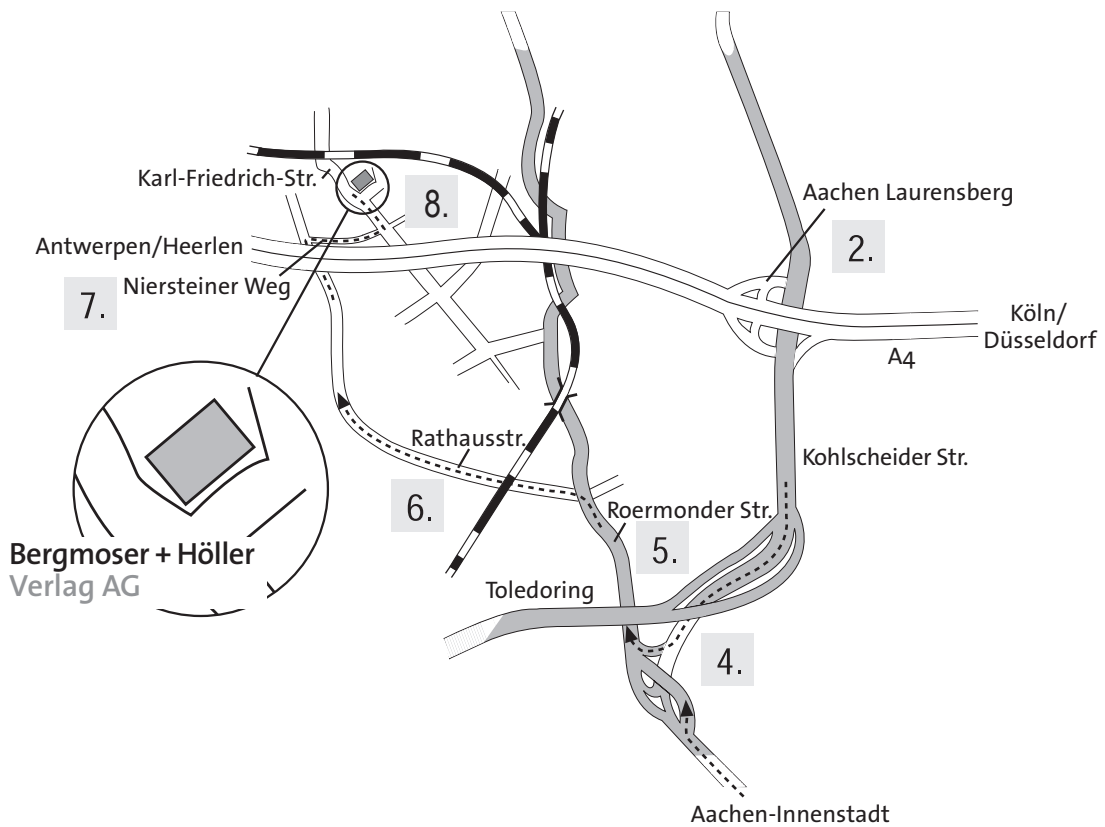

# W E G B E S C H R E I B U N G

Sie kommen über die Autobahn aus der Richtung Köln oder Düsseldorf:

1. Am Autobahnkreuz Aachen folgen Sie bitte den Schildern "Antwerpen/Heerlen".
2. Nach ca. 4-5 km nehmen Sie bitte die Autobahnabfahrt "Laurensberg".
3. Den Schildern "Laurensberg" folgen, Sie fahren auf einer Schnellstraße ca. 2 km.
4. Unter der Brücke rechts (Richtung Laurensberg).
5. Sie befinden sich jetzt auf der Roermonder Straße.
6. Fahren Sie an der 3. Ampel links (Richtung Schulzentrum) auf die Rathausstraße. Hier fahren Sie unter einer Eisenbahnbrücke durch.
7. Bleiben Sie weiter auf dieser Straße, bis Sie zu einer Autobahnbrücke kommen (Bushaltestelle „Vetschauer Berg“). **Direkt** hinter der Brücke biegen Sie bitte nach rechts in den Niersteiner Weg.
8. Am Ende der Straße biegen Sie nach links auf die Karl-Friedrich-Straße. Das 2. Gebäude auf der rechten Seite ist Ihr Ziel (Hausnummer 76). Achten Sie bitte auf den Hinweis **Bergmoser + Höller Verlag AG**.